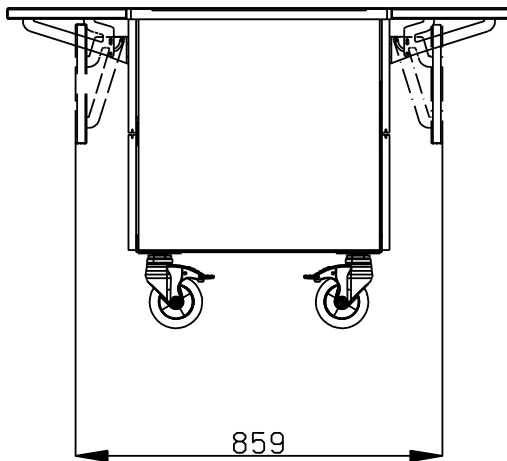

Description courte

Repère No.

Conception compacte, idéale pour les environnements peu encombrants. Rampes à plateaux rabattables sur les façades en AISI 304. Montée sur roues de 125 mm 2 pivotantes et 2 avec freins. Le dessus fournit une grande surface de présentation ou d'espace de travail. Construction robuste du corps avec panneaux stratifiés sur 4 côtés. Hauteur du plan de travail 750 mm.

Caractéristiques principales

- Sa conception compacte parfaite en fait un outil idéal pour les environnements à l'espace réduit
- Certifié CB et CE par un organisme tiers indépendant.
- Portes à fermeture douce du côté opérateur.
- Options disponibles avec le configurateur en ligne : couleurs, glissières pour plateaux, superstructure pieds/roues avec le diamètre souhaité, hauteur 750mm pour les enfants.
- Le dessus offre une grande surface de présentation ou d'espace de travail.
- Une plinthe peut être installée en option pour couvrir les pieds ou les roues.
- Les rampes à plateaux AISI 304 en acier inoxydable sont installées sur les côtés longs et peuvent également être rabattues pour faciliter le passage des unités à travers les portes.
- Idéal pour les lignes de service sans opérateur.
- Ensemble monté sur roues de 125 mm 2 pivotantes et 2 à freins.
- Les aliments introduits à bonne température sont maintenus à cœur à la bonne température selon les Normes Afnor.
- Disponible en capacité 1,2,3 ou 4 GN 1/1
- Grâce à la structure en verre élégante et minimaliste, les aliments et la poussière ne restent pas coincés et le nettoyage est facilité.

Construction

- Dessus en acier inox AISI 304
- Construction robuste avec des panneaux stratifiés sur les 4 côtés.

APPROBATION: _____

Avant

Côté

Dessus

Informations générales

Nb de portes :	1
322070 (F00N2KW00S)	
Largeur extérieure	770 mm
Profondeur extérieure	1180 mm
Hauteur extérieure	750 mm
Poids net :	64 kg
Hauteur brute :	780 mm
Largeur brute :	490 mm
Profondeur brute :	899 mm
Volume brut :	0.34 m ³