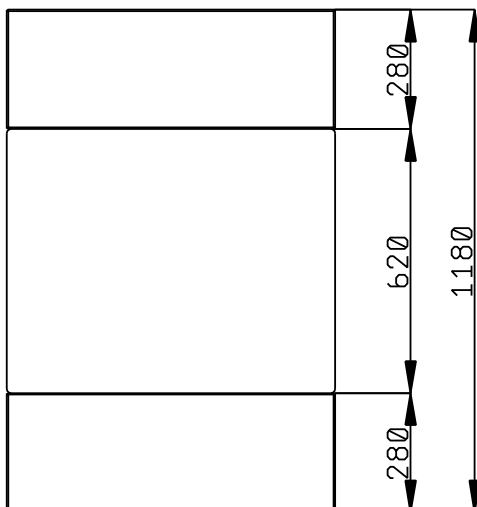

Description courte

Repère No.

Conception compacte, idéale pour les environnements peu encombrants. Rampes à plateaux rabattables sur les façades en AISI 304. Montée sur roues de 125 mm 2 pivotantes et 2 avec freins. Le dessus fournit une grande surface de présentation ou d'espace de travail. Construction robuste du corps avec panneaux stratifiés sur 4 côtés. Hauteur du plan de travail 750 mm.

Construction

- Dessus en acier inox AISI 304
- Construction robuste avec des panneaux stratifiés sur les 4 côtés.

APPROBATION: _____

Avant

Côté

Dessus

Informations générales

Nb de portes :	1
322070 (F00N2KW00S)	
Largeur extérieure	770 mm
Profondeur extérieure	1180 mm
Hauteur extérieure	750 mm
Poids net :	64 kg
Hauteur brute :	780 mm
Largeur brute :	490 mm
Profondeur brute :	899 mm
Volume brut :	0.34 m ³