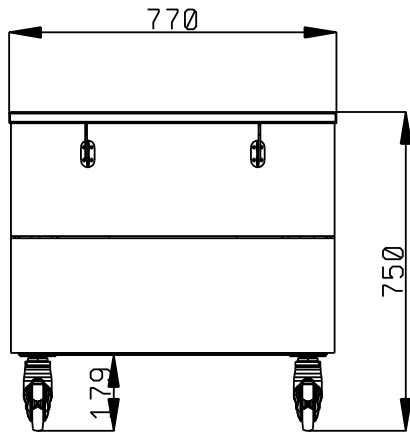

Description courte

Repère No.

Conception compacte, idéale pour les environnements peu encombrants. Rampes à plateaux rabattables sur les façades en AISI 304. Montée sur roues de 125 mm 2 pivotantes et 2 avec freins. Le dessus fournit une grande surface de présentation ou d'espace de travail. Construction robuste du corps avec panneaux stratifiés sur 4 côtés. Hauteur du plan de travail 750 mm.

Caractéristiques principales

- Sa conception compacte parfaite en fait un outil idéal pour les environnements à l'espace réduit
- Certifié CB et CE par un organisme tiers indépendant.
- Portes à fermeture douce du côté opérateur.
- Options disponibles avec le configurateur en ligne : couleurs, glissières pour plateaux, superstructure pieds/roues avec le diamètre souhaité, hauteur 750mm pour les enfants.
- Le dessus offre une grande surface de présentation ou d'espace de travail.
- Une plinthe peut être installée en option pour couvrir les pieds ou les roues.
- Les rampes à plateaux AISI 304 en acier inoxydable sont installées sur les côtés longs et peuvent également être rabattues pour faciliter le passage des unités à travers les portes.
- Idéal pour les lignes de service sans opérateur.
- Ensemble monté sur roues de 125 mm 2 pivotantes et 2 à freins.
- Les aliments introduits à bonne température sont maintenus à cœur à la bonne température selon les Normes Afnor.
- Disponible en capacité 1,2,3 ou 4 GN 1/1
- Grâce à la structure en verre élégante et minimaliste, les aliments et la poussière ne restent pas coincés et le nettoyage est facilité.

Construction

- Dessus en acier inox AISI 304
- Construction robuste avec des panneaux stratifiés sur les 4 côtés.

APPROBATION: _____

Avant

Côté

Dessus

Informations générales

Nb de portes :	1
322070 (F00N2KW00S)	
Largeur extérieure	770 mm
Profondeur extérieure	1180 mm
Hauteur extérieure	750 mm
Poids net :	64 kg
Hauteur brute :	780 mm
Largeur brute :	490 mm
Profondeur brute :	899 mm
Volume brut :	0.34 m ³